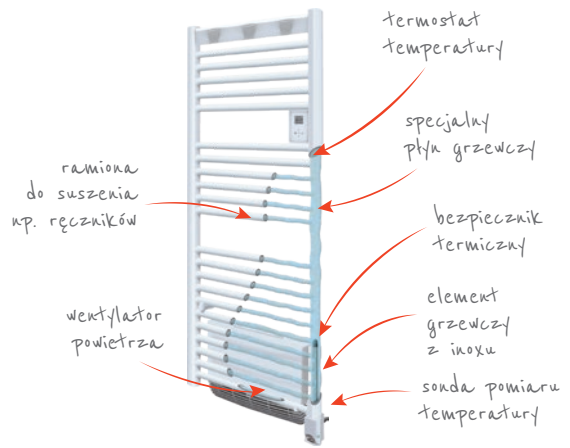

GRZEJNIK ŁAZIENKOWY
DORIS VENTILO

Wbudowany wentylator
zwiększa moc urządzenia

więcej informacji

Oferuje przyjazny komfort. Po prostu niezbędna.

KOMFORT

- Niezależna praca przez cały rok
- Możliwość współpracy z dowolnym programatorem
- Funkcja BOOST – praca z maksymalną mocą przez okres od 10 min do 2 godz.
- Wbudowany cichy i niezależny wentylator z filtrem powietrza

EKONOMIA

- FLUIDE specjalny płyn grzewczy wewnątrz urządzenia
- Kalibracja czujnika temperatury
- MENU Expert z możliwością blokowania temperatury maksymalnej

STEROWANIE

Cyfrowy termostat temperatury:

- 2 zakresy temperatur pracy: KOMFORT 10-28°C, EKO 7-18°C
- 2-tryby pracy: MANUAL, PROGRAM
- 3 programy czasowe dla każdego dnia tygodnia z możliwością kopiowania ustawień na kolejne dni
- Wbudowany zegar i pogramator tygodniowy

INFO

- Obudowa – stal wysokogatunkowa
- Kolor biały (RAL 9016)
- 4 uchwyty mocujące urządzenie do ściany
- Odpowietrznik automatyczny
- Bezpiecznik termiczny załączany automatycznie
- Zasilanie ~230 V/50 Hz