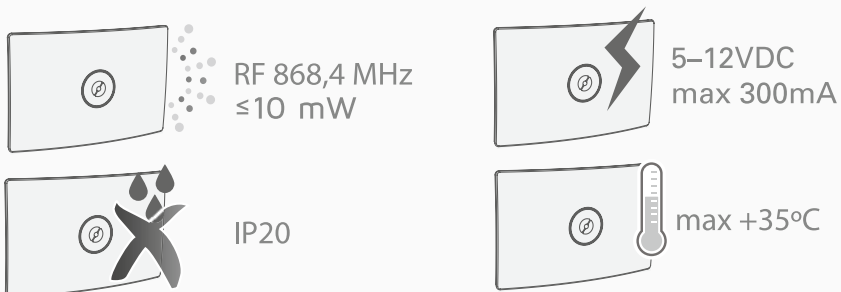

www.gdhv.pl

ID

To urządzenie może być podłączone tylko do zewnętrznego źródła zasilania dostarczonego z urządzeniem.

This unit must only be connected to the external power supply supplied with the equipment