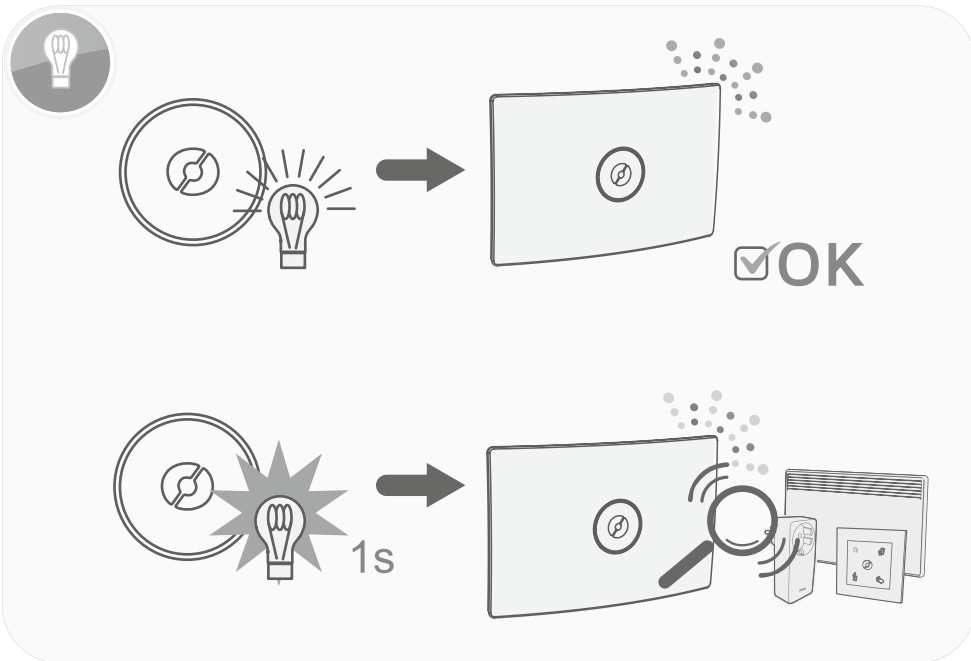

www.gdhv.pl

ID

To urządzenie może być podłączone tylko do zewnętrznego źródła zasilania dostarczonego z urządzeniem.

This unit must only be connected to the external power supply supplied with the equipment

Euro plug	AC / DC adaptor, 100-240V ac / 9Vdc 0.6A DC cable 1.5m w/ 5.5x2.5x12mm plug	YS6-0900600E
-----------	--	--------------

Dimplex®

SCS HUB

Smart Climate HUB

Instrukcja obsługi
User guide

§
CE

DEKLARACJA ZGODNOŚCI