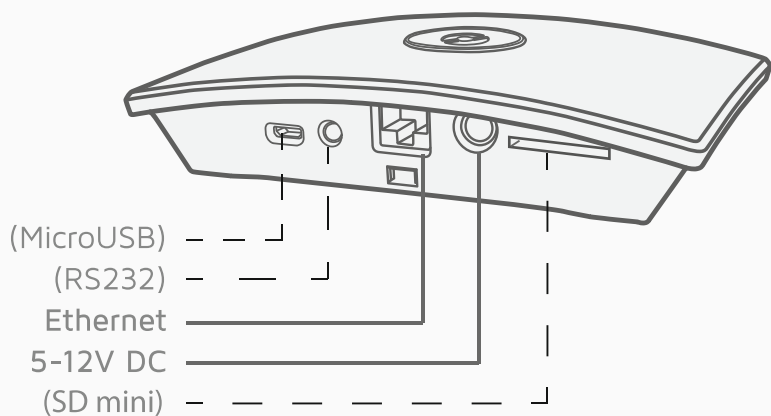

www.gdhv.pl

ID

To urządzenie może być podłączone tylko do zewnętrznego źródła zasilania dostarczonego z urządzeniem.

This unit must only be connected to the external power supply supplied with the equipment

Euro plug	AC / DC adaptor, 100-240V ac / 9Vdc 0.6A DC cable 1.5m w/ 5.5x2.5x12mm plug	YS6-0900600E
-----------	--	--------------

Dimplex®

SCS HUB

Smart Climate HUB

Instrukcja obsługi
User guide

§
CE

DEKLARACJA ZGODNOŚCI