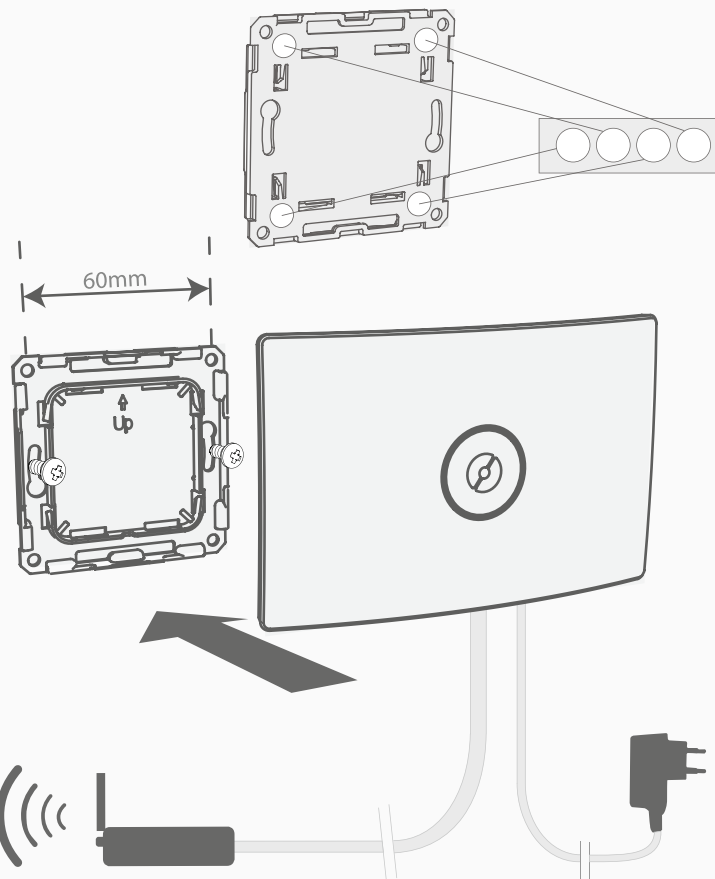

www.gdhv.pl

ID

To urządzenie może być podłączone tylko do zewnętrznego źródła zasilania dostarczonego z urządzeniem.

This unit must only be connected to the external power supply supplied with the equipment

Euro plug	AC / DC adaptor, 100-240V ac / 9Vdc 0.6A DC cable 1.5m w/ 5.5x2.5x12mm plug	YS6-0900600E
-----------	--	--------------

Dimplex®

SCS HUB

Smart Climate HUB

Instrukcja obsługi
User guide

§
CE

DEKLARACJA ZGODNOŚCI