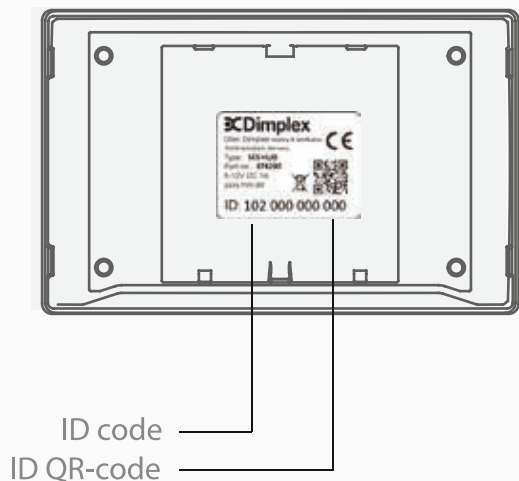

www.gdhv.pl

ID

To urządzenie może być podłączone tylko do zewnętrznego źródła zasilania dostarczonego z urządzeniem.

This unit must only be connected to the external power supply supplied with the equipment

Euro plug	AC / DC adaptor, 100-240V ac / 9Vdc 0.6A DC cable 1.5m w/ 5.5x2.5x12mm plug	YS6-0900600E
-----------	--	--------------

Dimplex®

SCS HUB

Smart Climate HUB

Instrukcja obsługi
User guide

§
CE

DEKLARACJA ZGODNOŚCI