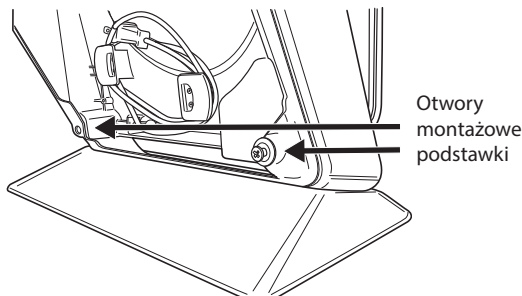

Tył urządzenia na podstawie