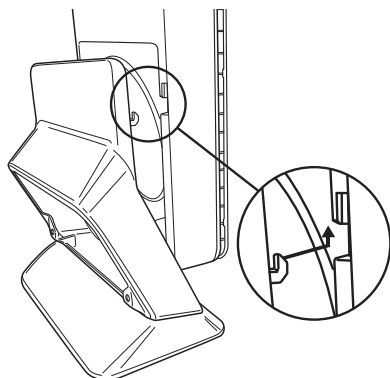

Συναρμολόγηση βάσης | Stant Montaji | Montáž stojanu | Montáž stojana

Állvány | Montagem do suporte

Instrukcje dotyczące bezpieczeństwa/Ostrzeżenia:

- Podstawkę ustawić na suchej i równej powierzchni.
- Urządzenie powinno być zawsze ustawione pionowo.
- Nie pochylać podstawki.
- Zachować ostrożność, otwierając przedni panel głównego urządzenia.
- Podczas montażu, konserwacji lub wymiany filtra urządzenie powinno być odłączone.
- Urządzenie umieścić w miejscu, w którym wloty i wyloty powietrza nie będą zablokowane.

Stojak ten można użytkować wyłącznie z oczyszczaczem powietrza AeraMax Professional AM II. Stojak nie jest przeznaczony do użytkowania z jakimkolwiek innym urządzeniem.

W zestawie:

1 - Podstawka

2 - Nity zatrzaskowe